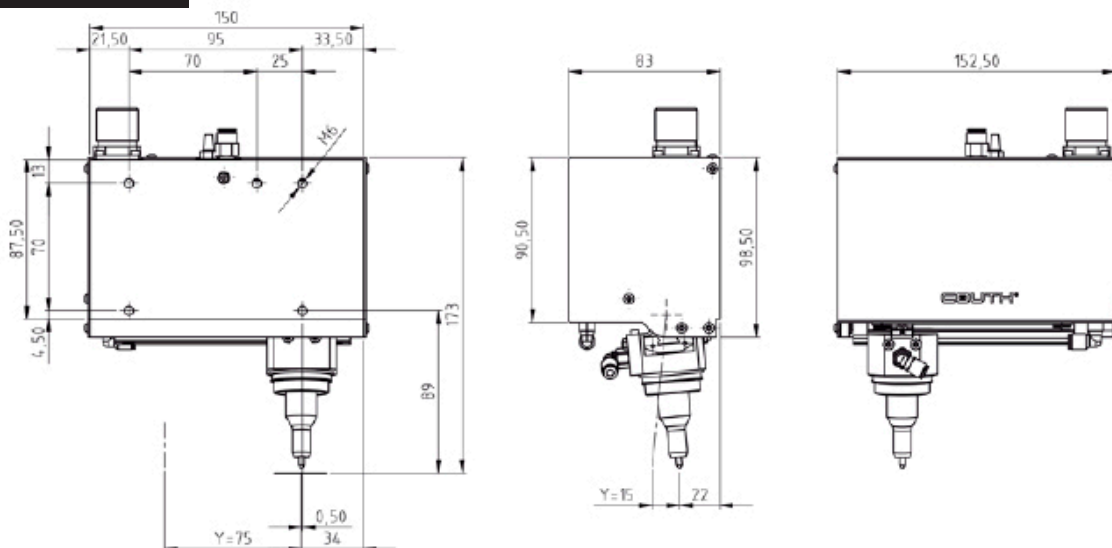

CARACTERÍSTICAS

- Área de marcação 75 x 15 mm.
- Velocidade até 10 caracteres/segundo.
- Profundidade de marcação até 0,1 mm.
- Dureza dos materiais a marcar até 62HRC.
- Pressão ar 2 bar.
- Cilindro de marcação R14.
- Sistema de proteção de fácil montagem e desmontagem.
- Cabo de robótica de 2,5 metros.
Outros comprimentos: 5, 10 e 15 metros.
- Marcação de códigos alfanuméricos, logótipos, DATAMATRIX™, códigos QR, etc.

COUTHmonitor, monitorização do estado da máquina.

- **COUTHlink.** Livraria que facilita a conectividade entre o COUTHsmartbox e o PLC da linha de produção.

DIMENSÕES

SCRIBE 75X15U

SCRIBE 75x15 U SUPERFAST

INTEGRÁVEL · MARCAÇÃO POR RISCAGEM

DIMENSÕES

SCRIBE 75X15U COM PROTEÇÃO

SCRIBE 75X15U COM PROTEÇÃO E PLACA (COD 2775550)

- Dimensões com proteção. Para substituição de máquinas com data de compra anterior a 30 Novembro 2020.