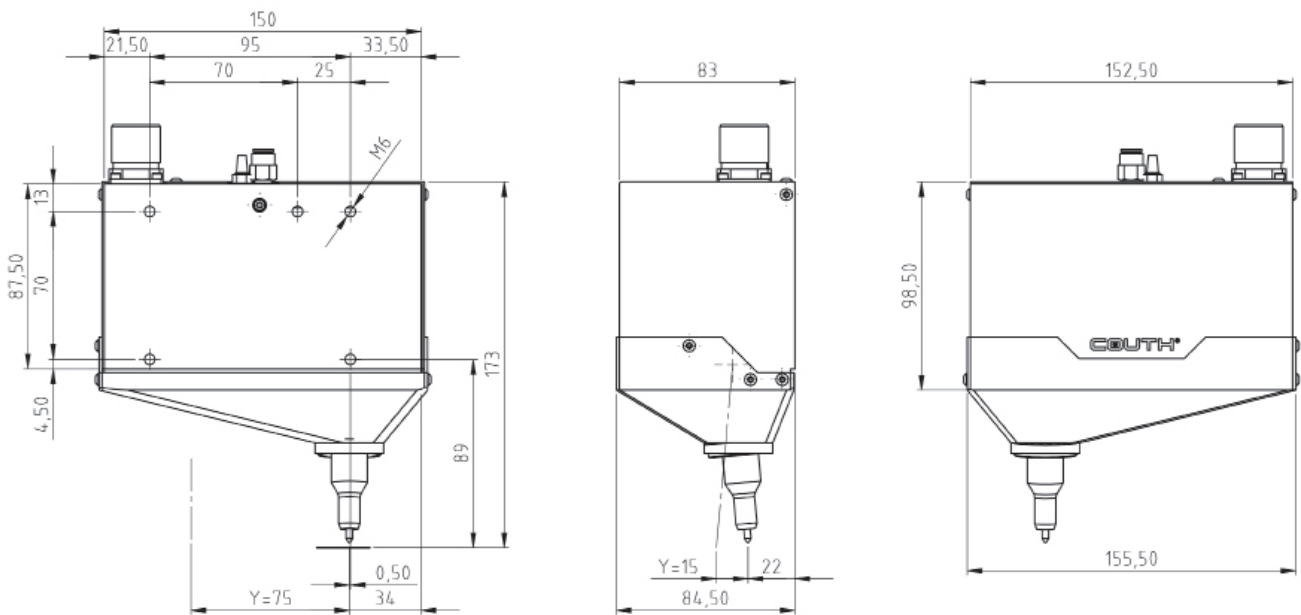

CARACTERÍSTICAS

- Área de marcação 75 x 15 mm.
- Velocidade até 10 caracteres/segundo.
- Profundidade de marcação até 0,1 mm.
- Dureza dos materiais a marcar até 62HRC.
- Pressão ar 2 bar.
- Cilindro de marcação R14.
- Sistema de proteção de fácil montagem e desmontagem.
- Cabo de robótica de 2,5 metros.
Outros comprimentos: 5, 10 e 15 metros.
- Marcação de códigos alfanuméricos, logótipos, DATAMATRIX™, códigos QR, etc.

COUTHmonitor, monitorização do estado da máquina.

- **COUTHlink.** Livraria que facilita a conectividade entre o COUTHsmartbox e o PLC da linha de produção.

DIMENSÕES

SCRIBE 75X15U

SCRIBE 75x15 U SUPERFAST

INTEGRÁVEL · MARCAÇÃO POR RISCAGEM

DIMENSÕES

SCRIBE 75X15U COM PROTEÇÃO

SCRIBE 75X15U COM PROTEÇÃO E PLACA (COD 2775550)

- Dimensões com proteção. Para substituição de máquinas com data de compra anterior a 30 Novembro 2020.