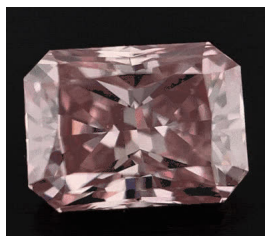

Baixe o aplicativo GemLightbox

2º Passo

GemLightbox Macro

Plug and play, nenhuma
configuração necessária

3º Passo

Imagens e vídeos de qualidade de estúdio

de 0,1ct a 5 ct

**Crie fotos e vídeos perfeitos para pixels de todas as suas peças de
pedra preciosa**

Exemplos capturados usando smartphone (sem retoques)

GemLightbox Macro

4 opções de iluminação

Ilumine suas fotos como um profissional
com 4 opções de iluminação para
máxima precisão de cores.

Fotografia de um clique